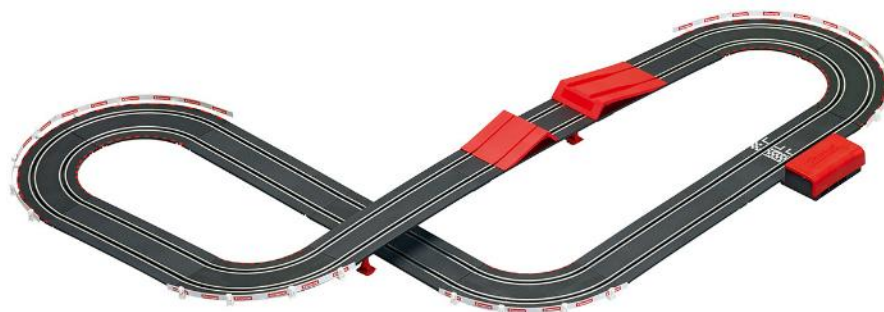

Item No.	<b>20063519</b>	Name	<b>Highway Chase</b>
Length	<b>4,3 m</b>	Car 1	<b>64031 - 2015 Chevrolet Camaro ZL1 "Sheriff"</b>
		Car 2	<b>64212 - Ford Mustang '67 - Yellow</b>

Q3

Item No.	<b>20063520</b>	Name	<b>Sonic</b>
Length	<b>4,3 m</b>	Car 1	<b>64218 - Sonic Speed Star</b>
		Car 2	<b>64219 - Shadow Dark Reaper</b>

Q2

FOB only

Item No.	<b>20063521</b>	Name	<b>Disney Cars 3 – Glow Racers</b>
Length	<b>4,3 m</b>	Car 1	<b>64220 - Lightning McQueen - Night Racing</b>
		Car 2	<b>64221 - Jackson Storm - Night Racing</b>