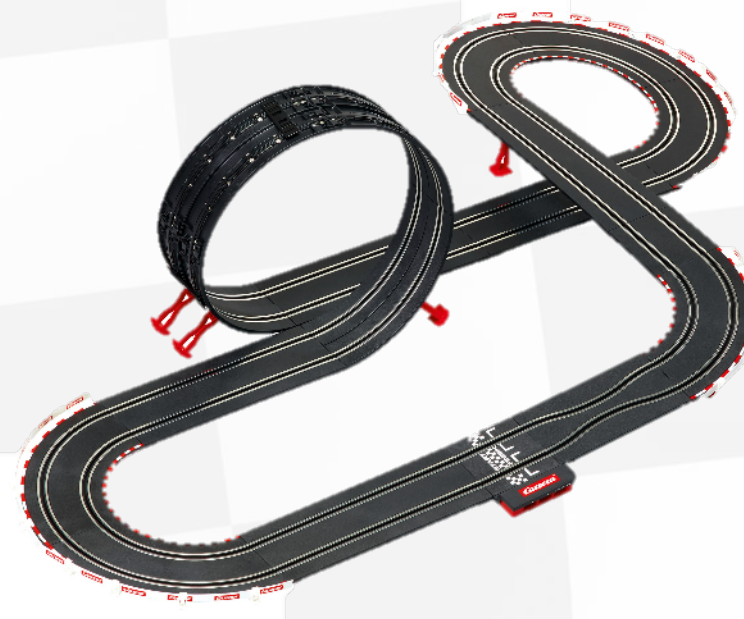

Q3

Item No.	<b>20062563</b>	Name	<b>GT Super Challenge</b>
Length	<b>6,3 m</b>	Car 1	<b>64230 - Audi R8 LMS GT3 "Valentino Rossi, No.46"</b>
		Car 2	<b>64231 - Lamborghini Huracán „No.8“</b>

Q3

Item No.	<b>20062564</b>	Name	<b>Hot Wheels</b>
Length	<b>5,3 m</b>	Car 1	<b>64216 - Hot Wheels™ - Night Shifter™ (red)</b>
		Car 2	<b>64223 - Hot Wheels™ - Bone Shaker™ black</b>

Q3

Item No.	<b>20062566</b>	Name	<b>Sonic 4,9 m</b>
Length	<b>4,9 m</b>	Car 1	<b>64218 - Sonic Speed Star</b>
		Car 2	<b>64219 - Shadow Dark Reaper</b>

***GO!!! Battery Operated***

FOB only

Item No.	<b>20062192</b>	Name	<b>Avengers</b>
Length	<b>2,4 m</b>	Car 1	<b>61255 - Marvel - The Avengers "Captain America Stormer"</b>
		Car 2	<b>61256 - Marvel - The Avengers "Iron Man Tech Racer"</b>